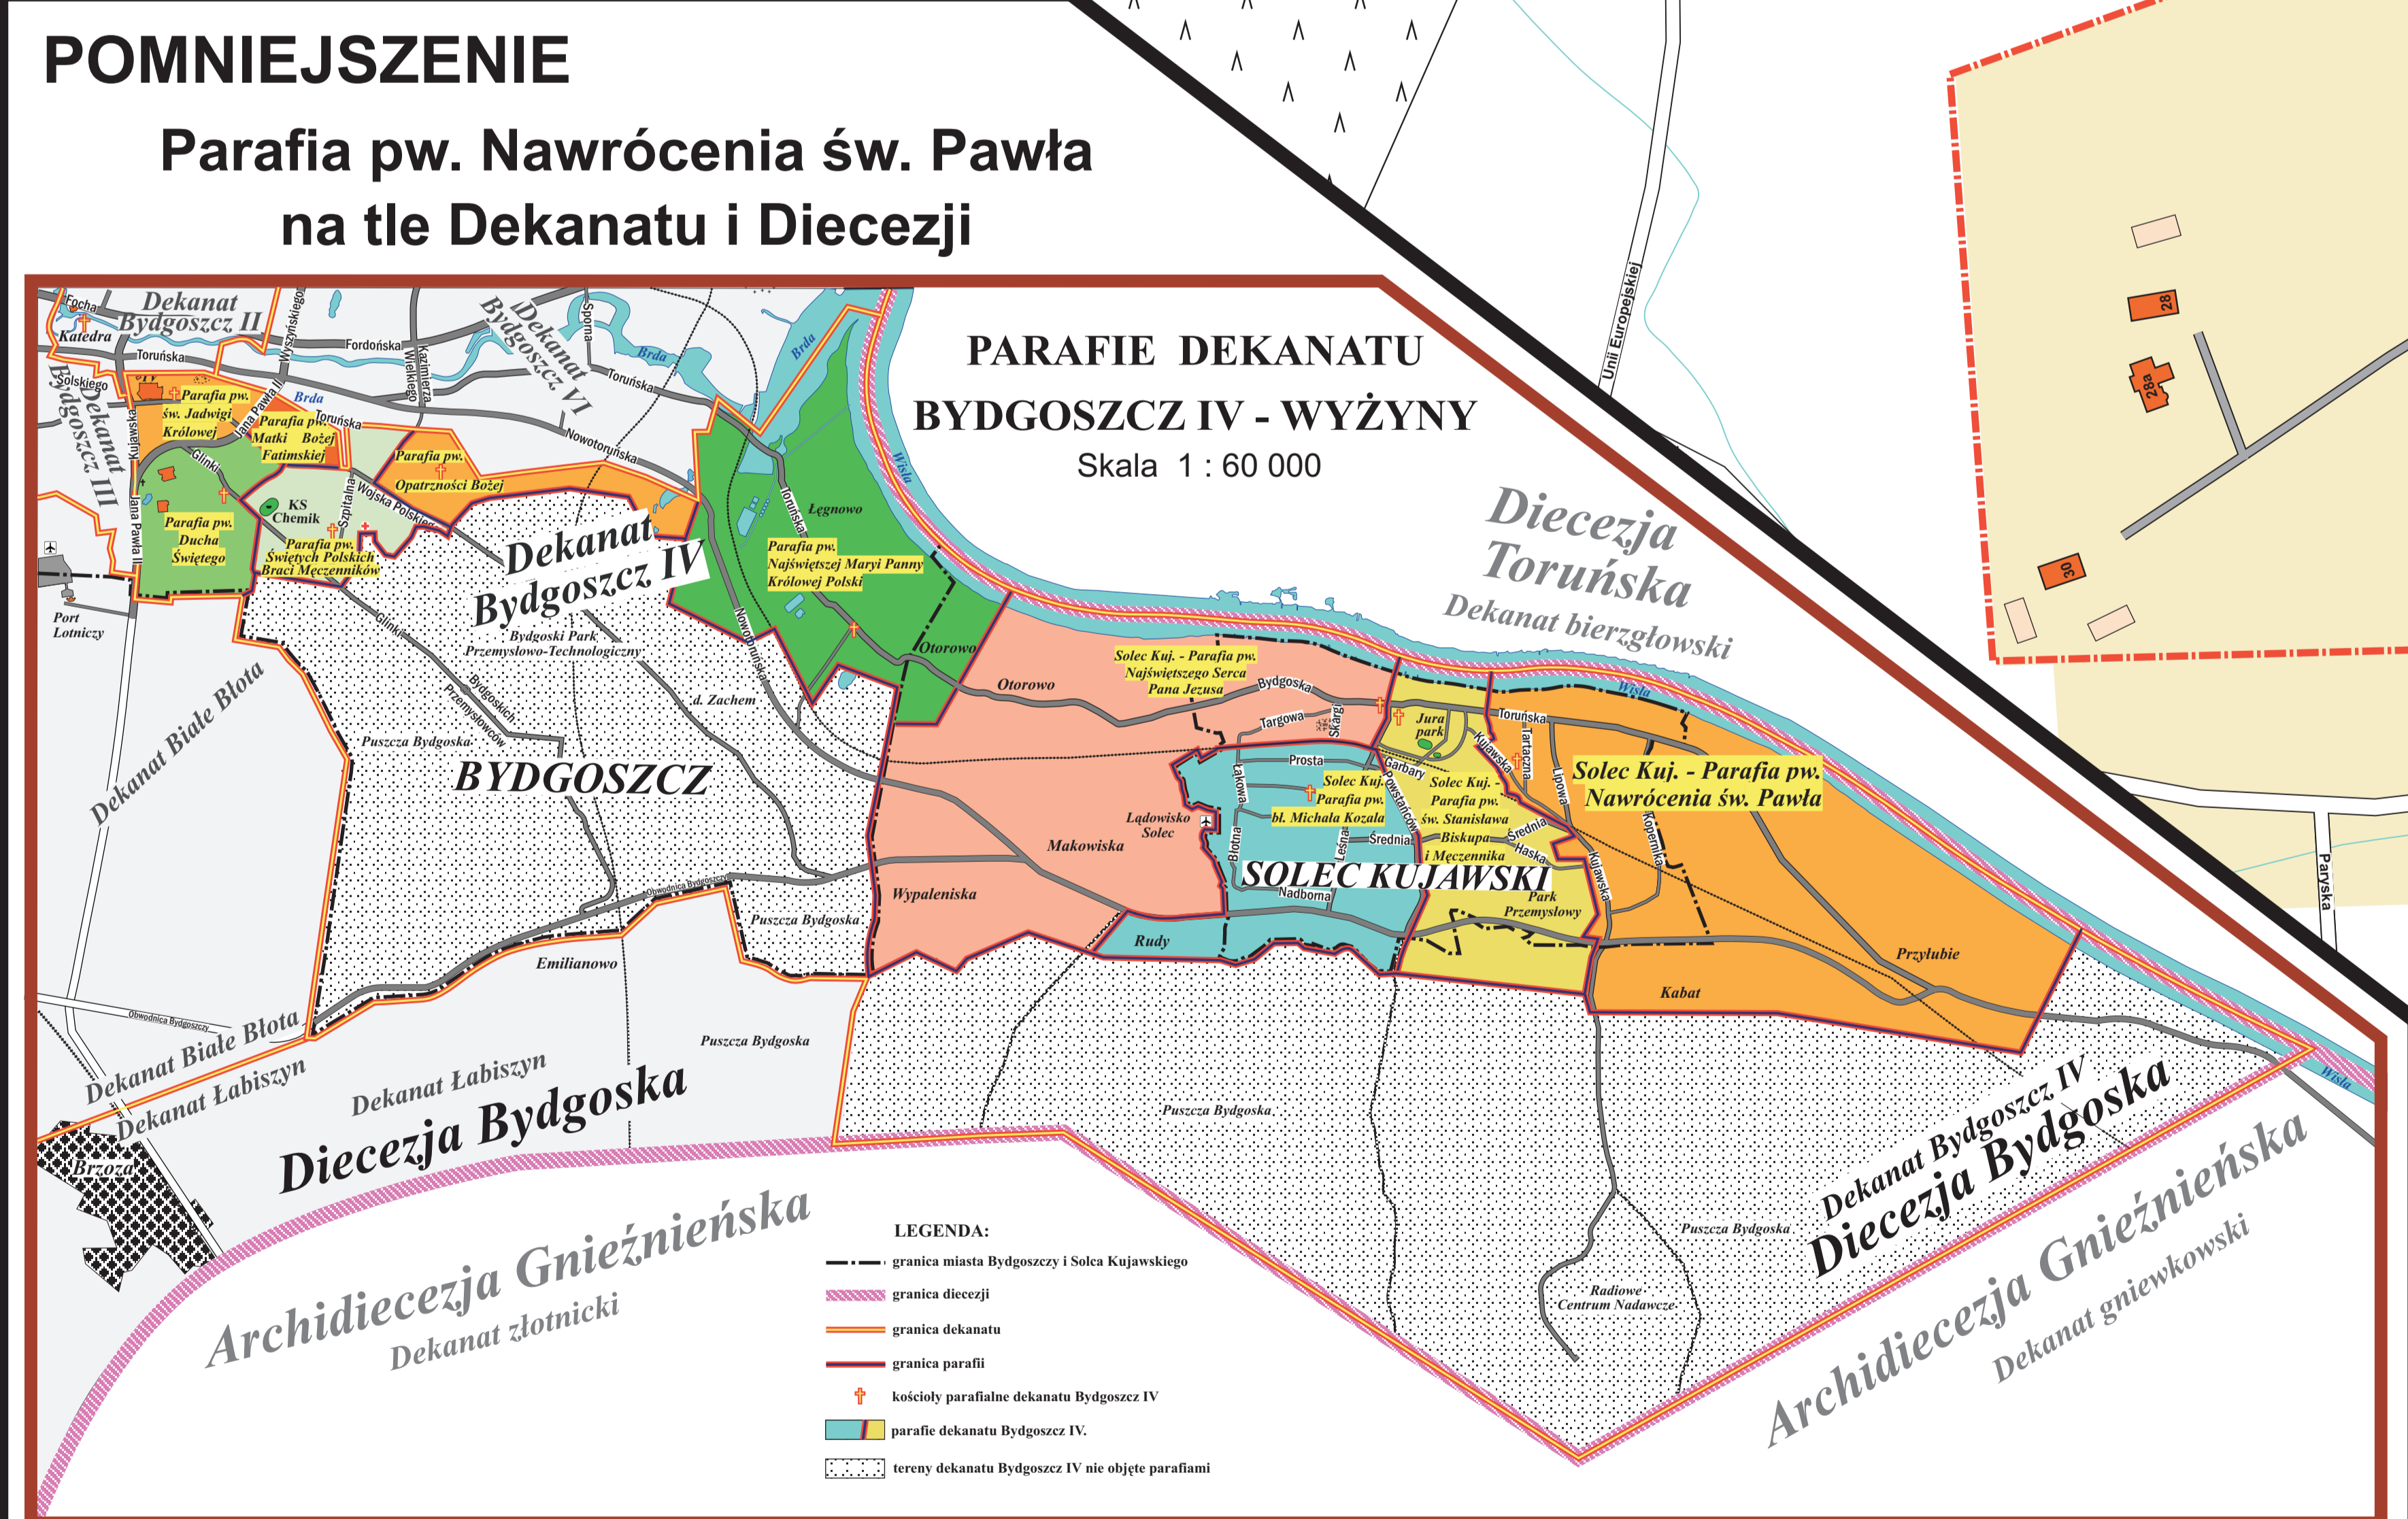

Parafia pw. Nawrócenia św. Pawła w Solcu Kujawskim

Skala przybl. 1 : 2000 wyk. w 2016 r.

Parafia pw. Św. Stanisława Biskupa i Męczennika