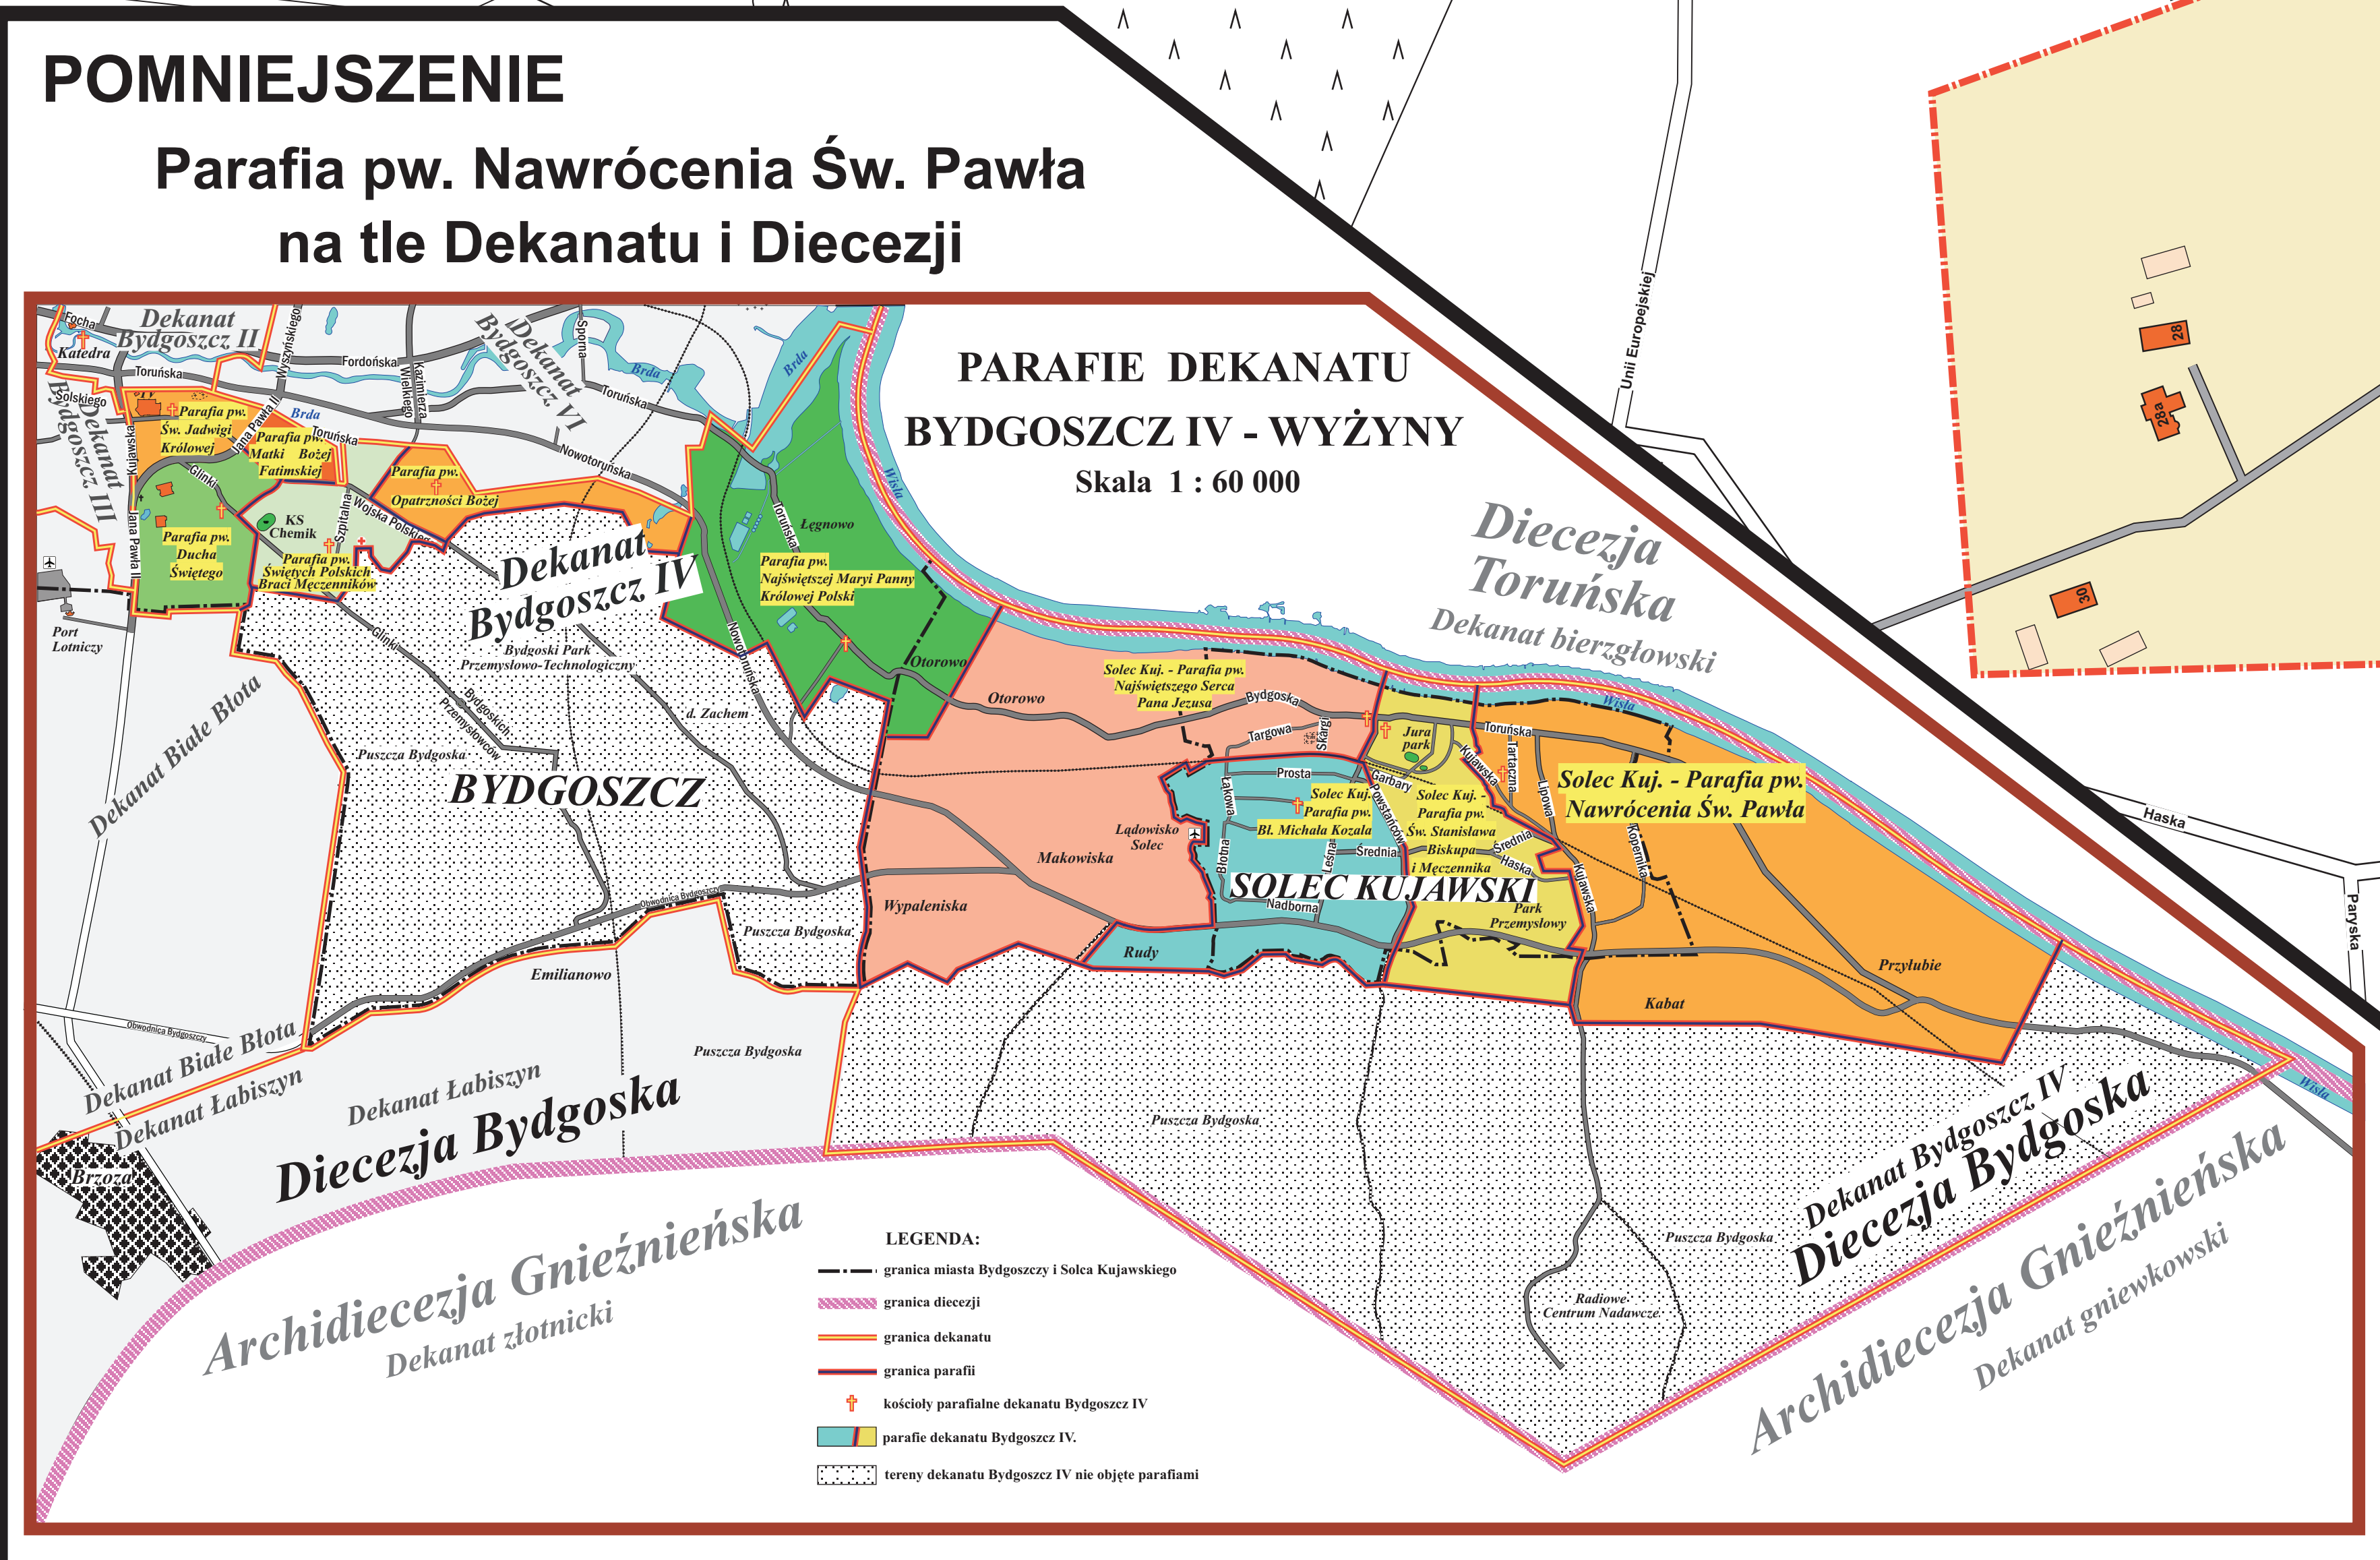

Parafia pw. Nawrócenia Św. Pawła w Solcu Kujawskim

2018 r.