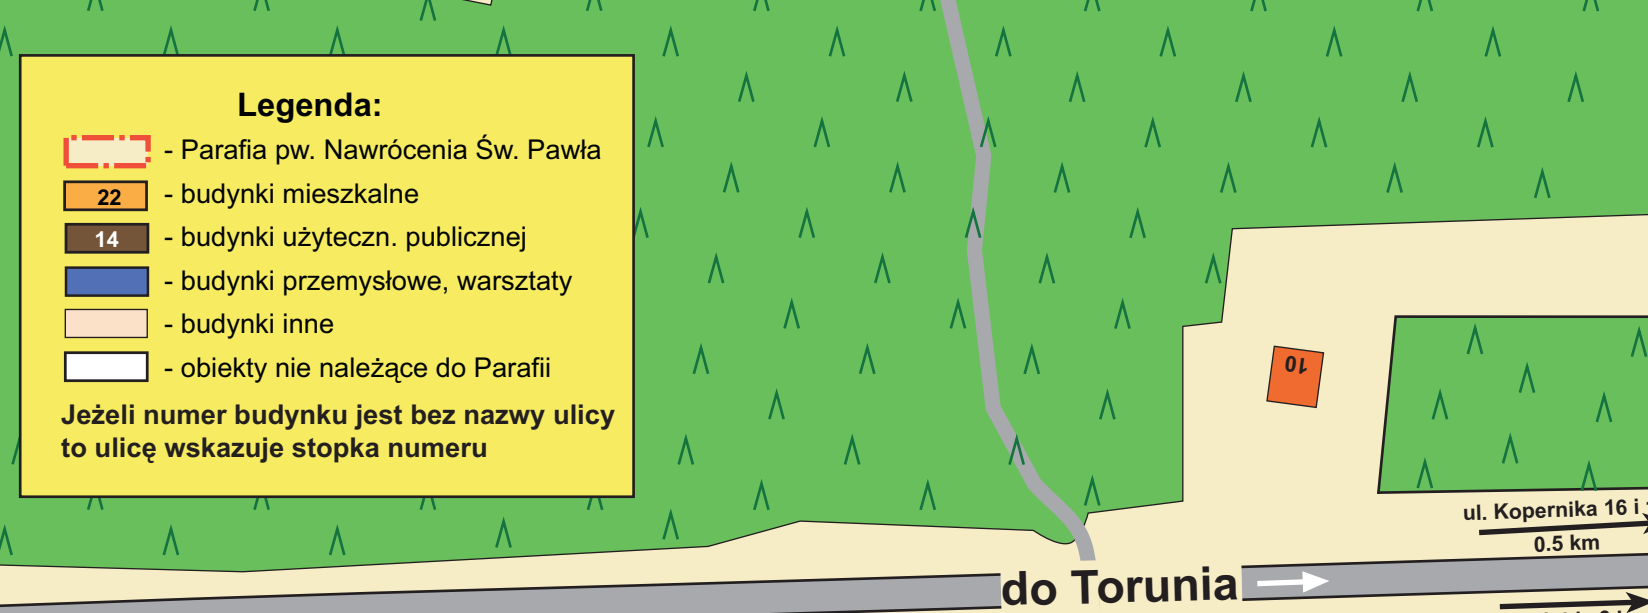

Parafia pw. Nawrócenia Św. Pawła w Solcu Kujawskim

2020 r.

Parafia pw. Św. Stanisława
Biskupa i Męczennika

do Bydgoszczy do Torunia