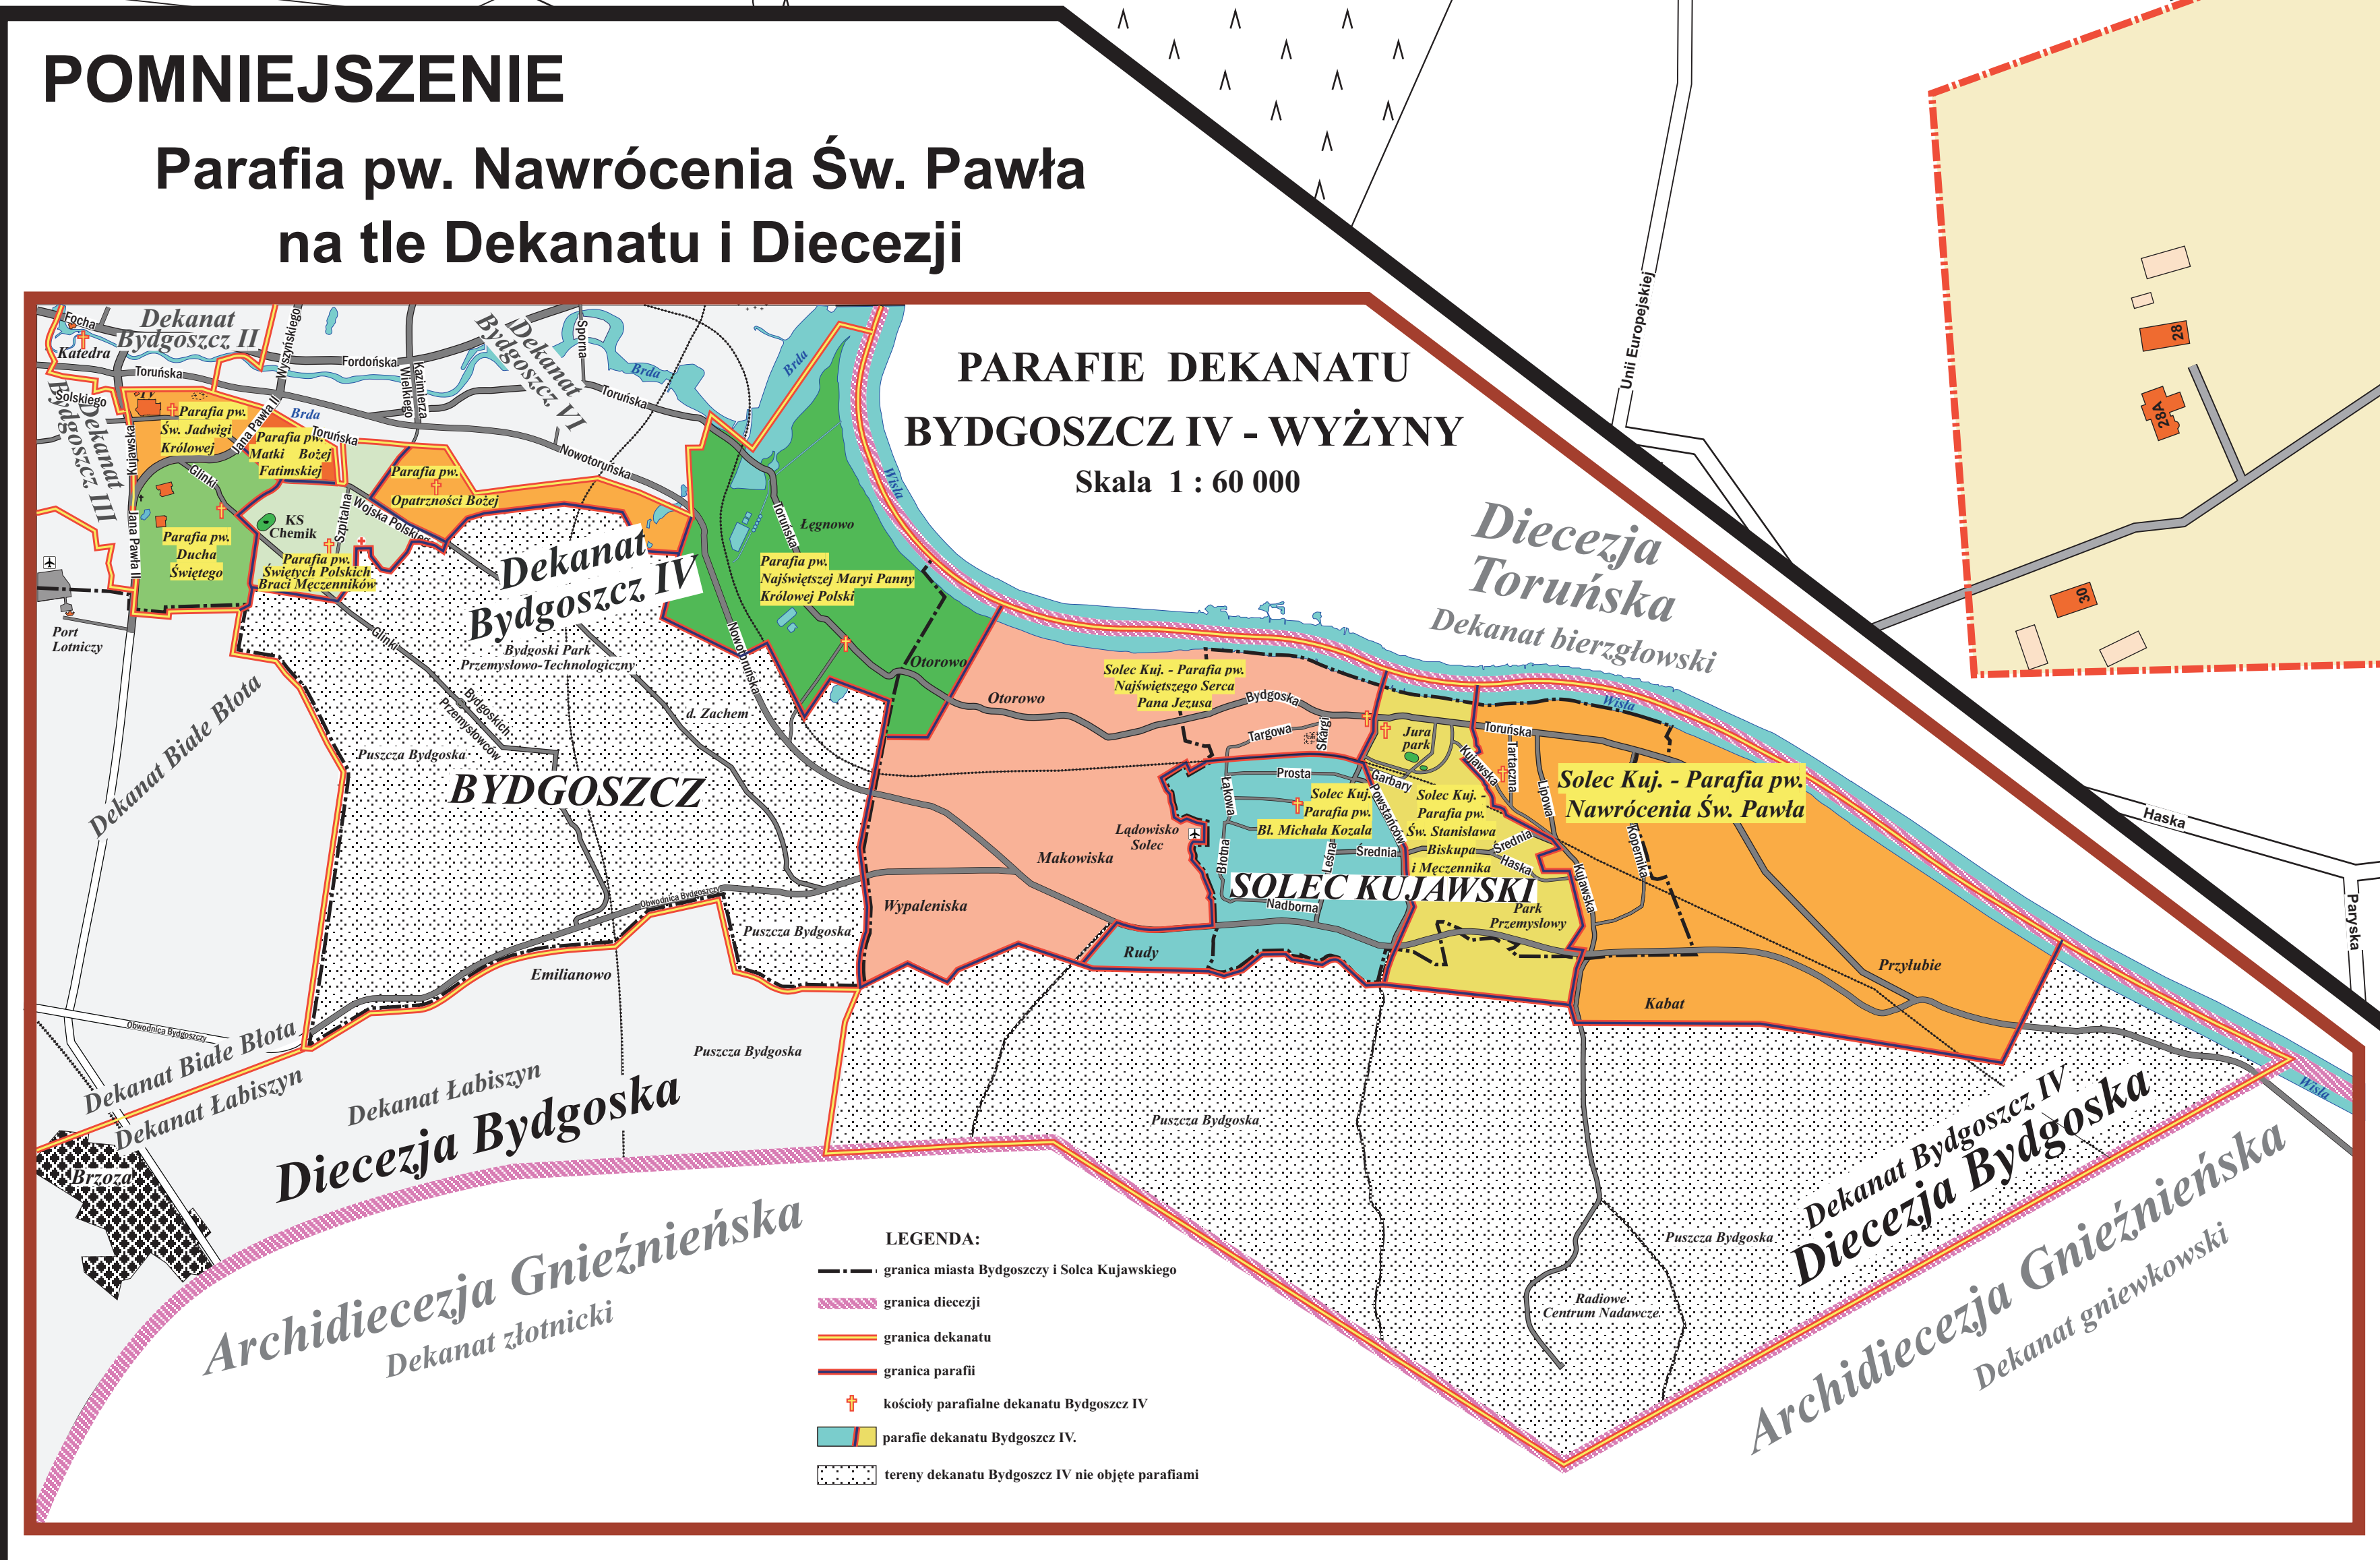

Parafia pw. Nawrócenia Św. Pawła w Solcu Kujawskim

2020 r.

Parafia pw. Św. Stanisława
Biskupa i Męczennika

do Bydgoszczy do Torunia