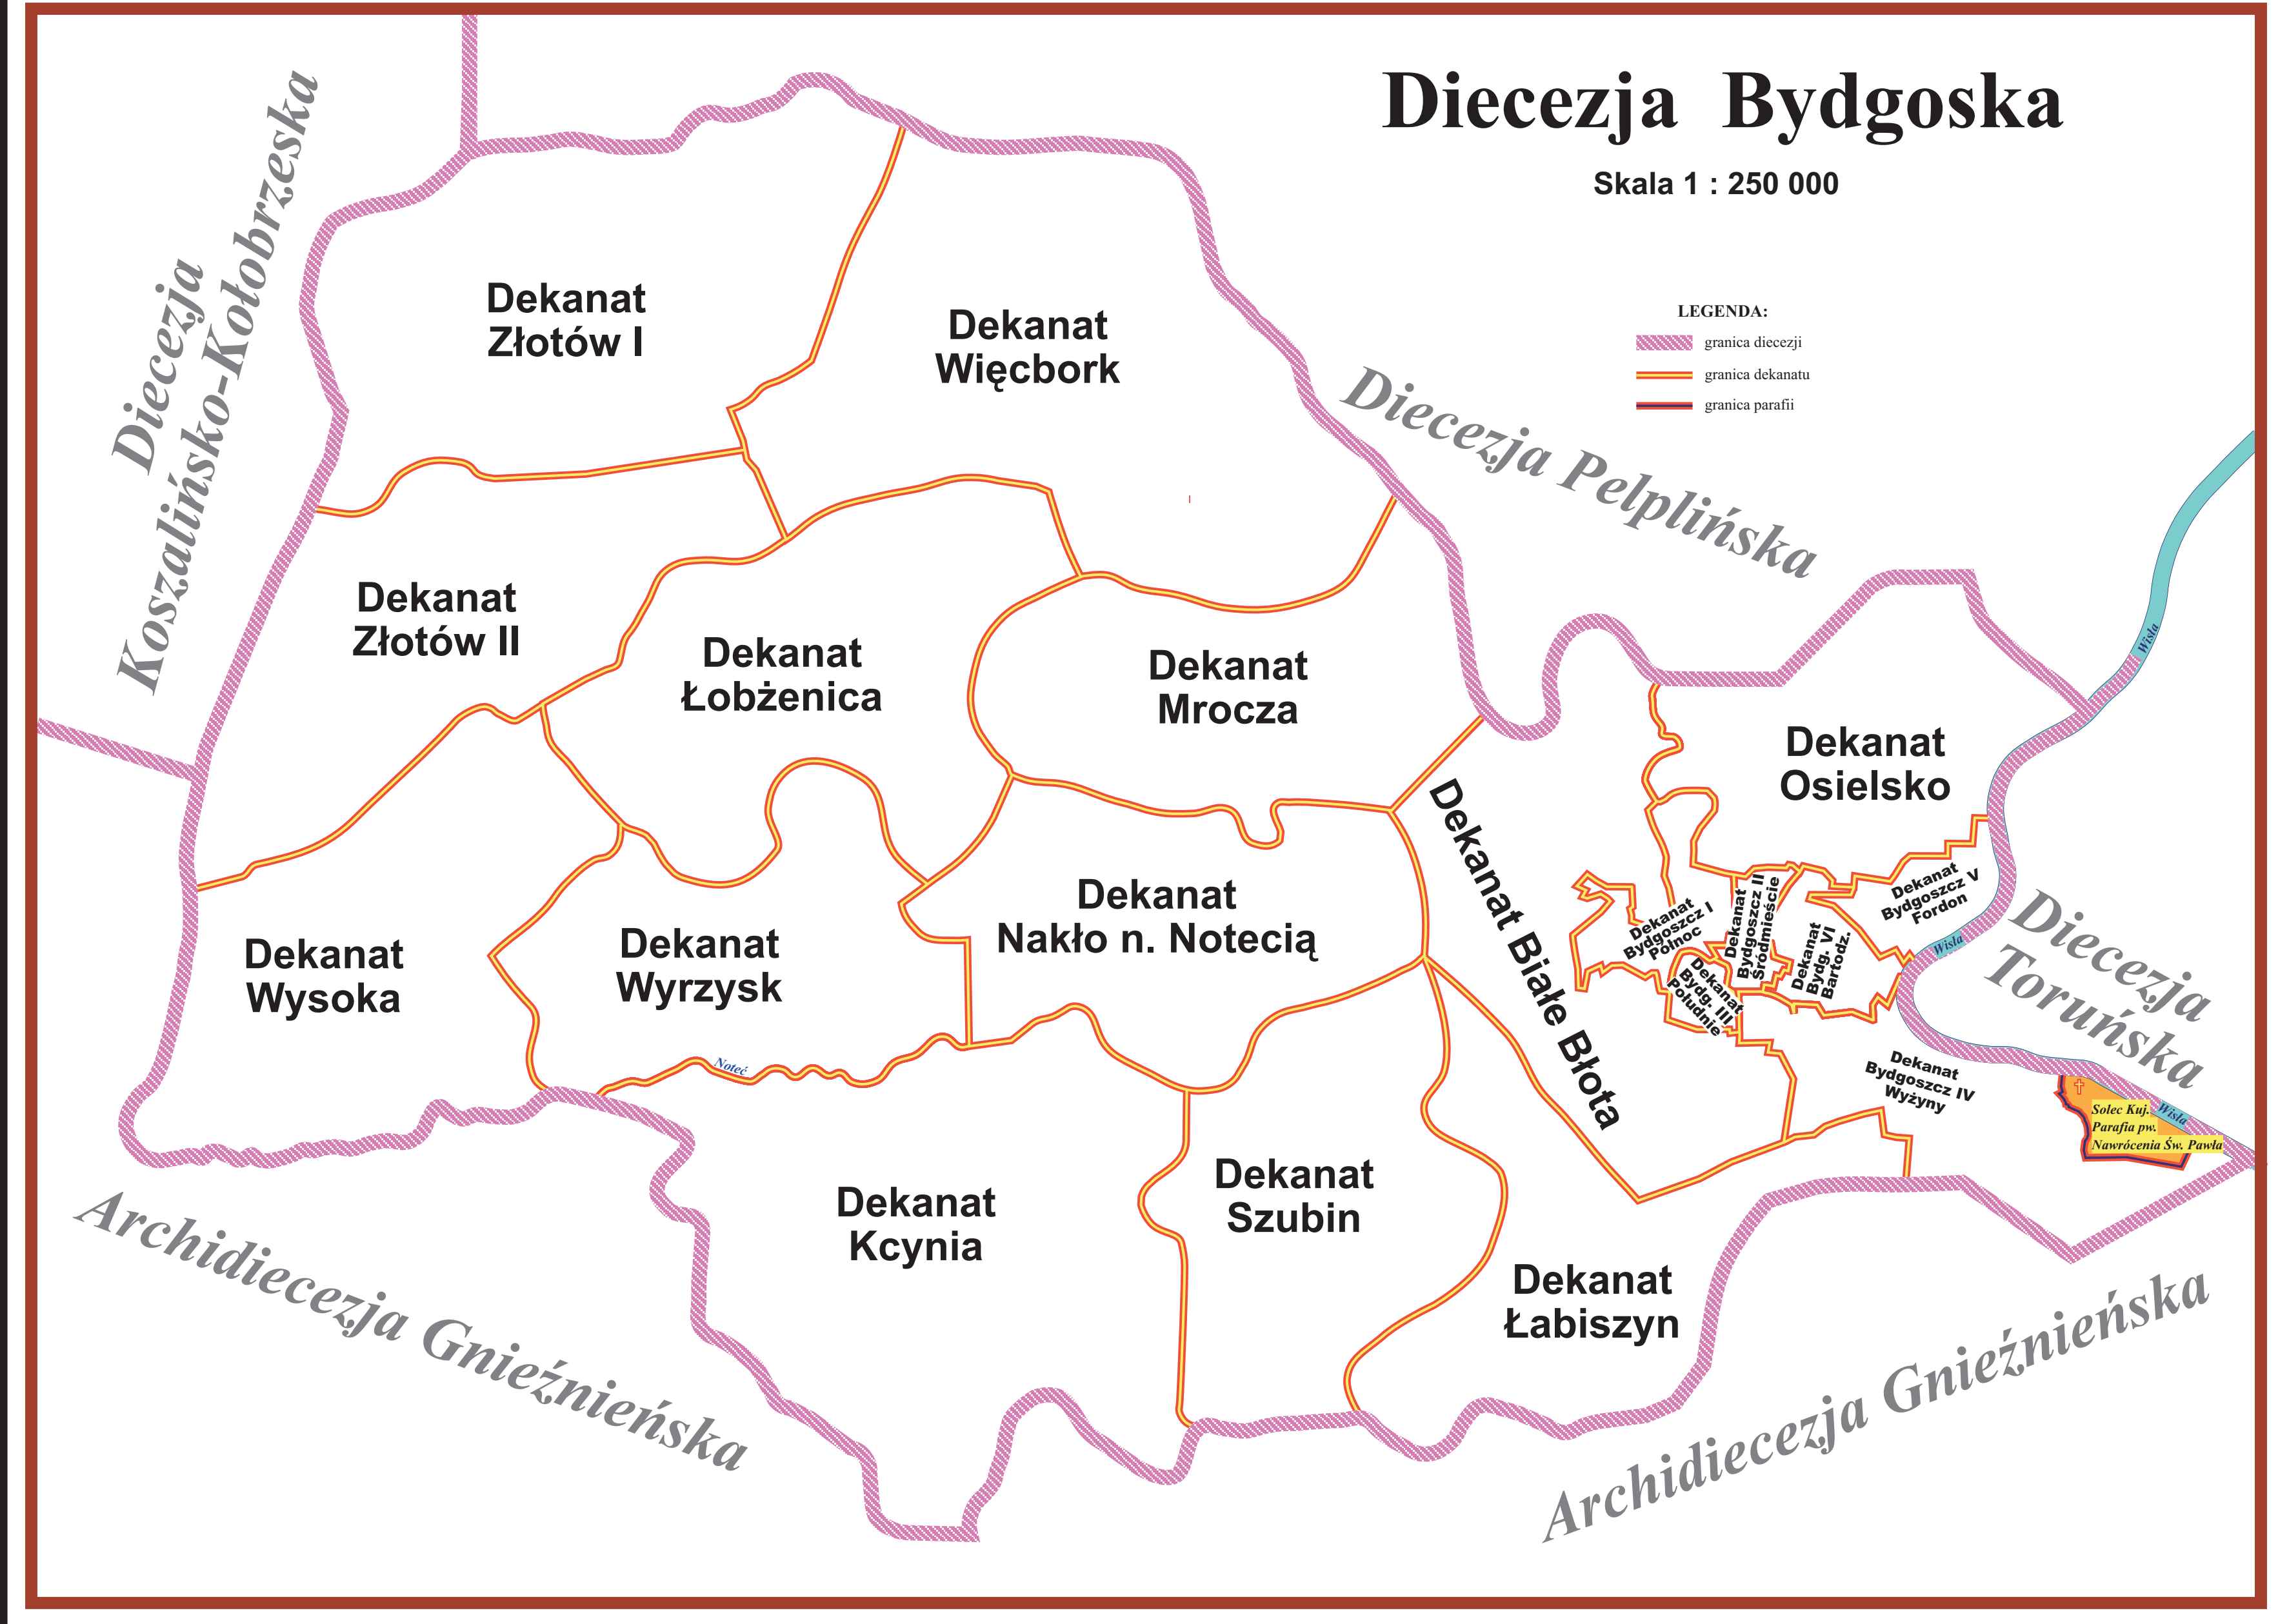

Parafia pw. Nawrócenia Św. Pawła w Solcu Kujawskim

2020 r.

Parafia pw. Św. Stanisława
Biskupa i Męczennika

do Bydgoszczy do Torunia